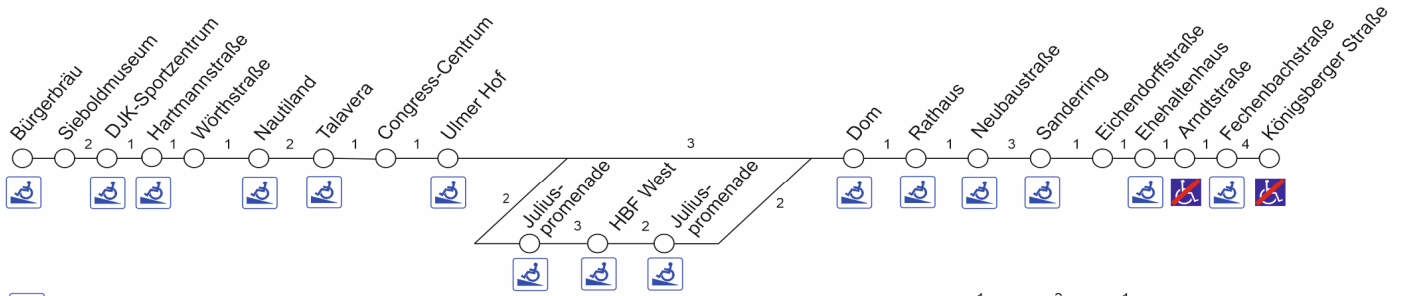

4 (Zellerau) - Hauptbahnhof - Stadtmitte - Sanderau

Ersatzfahrplan gültig ab: 10.06.2024

- Haltestellen, die für Rollstuhl-Rampen der Straßenbahn geeignet sind
- Haltestellen, die nicht barrierefrei sind (HBF West: Zweite Halteposition)

Alle Haltestellen sind mit Fahrausweisverkaufsautomaten ausgestattet.

Trotz sorgfältiger Bearbeitung sind Fehler nicht auszuschließen. Die Fahrplanangaben sind daher ohne Gewähr. Änderungen bleiben vorbehalten.

Montag mit Freitag

Fahrt mit Niederflurwagen																			
Verkehrshinweis																			
Hauptbahnhof West	ab	04:48	05:03	05:18	05:33	05:49	05:59	06:09	06:19	06:29	06:39	06:49	06:59	07:09	07:19	07:29	07:39	07:49	07:59
Juliuspromenade	ab	04:50	05:05	05:20	05:35	05:51	06:01	06:11	06:21	06:31	06:41	06:51	07:01	07:11	07:21	07:31	07:41	07:51	08:01
Dom		04:52	05:07	05:22	05:37	05:53	06:03	06:13	06:23	06:33	06:43	06:53	07:03	07:13	07:23	07:33	07:43	07:53	08:03
Rathaus		04:53	05:08	05:23	05:38	05:54	06:04	06:14	06:24	06:34	06:44	06:54	07:04	07:14	07:24	07:34	07:44	07:54	08:04
Neubaustraße		04:55	05:10	05:25	05:40	05:56	06:06	06:16	06:26	06:36	06:46	06:56	07:06	07:16	07:26	07:36	07:46	07:56	08:06
Sanderring		04:57	05:12	05:27	05:42	05:58	06:08	06:18	06:28	06:38	06:48	06:58	07:08	07:18	07:28	07:38	07:48	07:58	08:08
Eichendorffstraße		04:59	05:14	05:29	05:44	06:00	06:10	06:20	06:30	06:40	06:50	07:00	07:10	07:20	07:30	07:40	07:50	08:00	08:10
Eehaltenhaus		05:00	05:15	05:30	05:45	06:01	06:11	06:21	06:31	06:41	06:51	07:01	07:11	07:21	07:31	07:41	07:51	08:01	08:11
Arndtstraße		05:01	05:16	05:31	05:46	06:02	06:12	06:22	06:32	06:42	06:52	07:02	07:12	07:22	07:32	07:42	07:52	08:02	08:12
Fechenbachstraße		05:02	05:17	05:32	05:47	06:03	06:13	06:23	06:33	06:43	06:53	07:03	07:13	07:23	07:33	07:43	07:53	08:03	08:13
Königsberger Straße	an	05:05	05:20	05:35	05:50	06:06	06:16	06:26	06:36	06:46	06:56	07:06	07:16	07:26	07:36	07:46	07:56	08:06	08:16

Montag mit Freitag